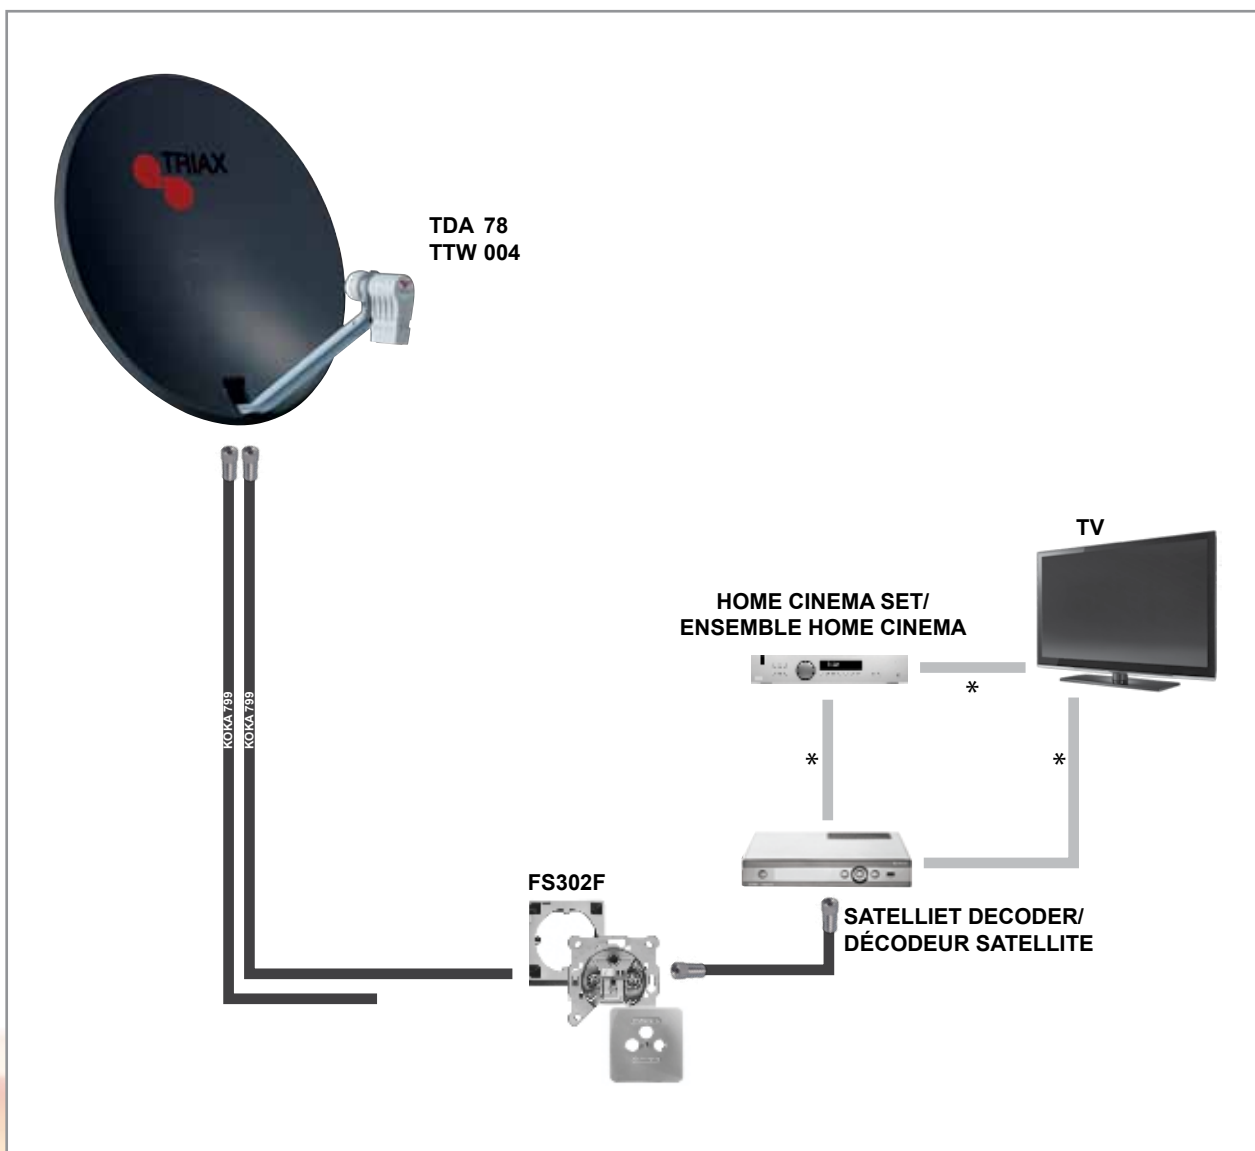

GSO 2 aansluitingen / raccordements

Materialspecificatie/Spécification du matériel:

100123718	TDA 78	Schotelantenne/Antenne parabolique 78cm
100304412	TTW 004	LNC/LNB Twin
100131094	EXA 194	Muurbeugel/Fixation murale 450mm alu Ø 48mm
695021021	MCSG 009	Tegelstatief tot/Support pour 90cm
695002482	CSG Dakleggers	Rubberen tegels/Tuiles en caoutchouc
198799102	KOKA 799 ZWART/NOIR	Coaxkabel UV bestendig/Câble coaxial résistant aux UV
940117001	FS 302 F	Wandcontactdoos/Prise murale
940222021	AD 23	Afdekplaat/Couvercle
695002566	POFC 070	Push On F-connector/Connecteur F push-on

Optioneel/Option:

* 695002985	Scart/Câble péritel 1,5 m
* 695020368	HDMI high speed with Ethernet/Câble HDMI haute vitesse avec Ethernet
* 695002944	Stereo audio kabel/Câble audio stéréo
* 695002940	Digital audio kabel [toslink]/Câble audionumérique [toslink]