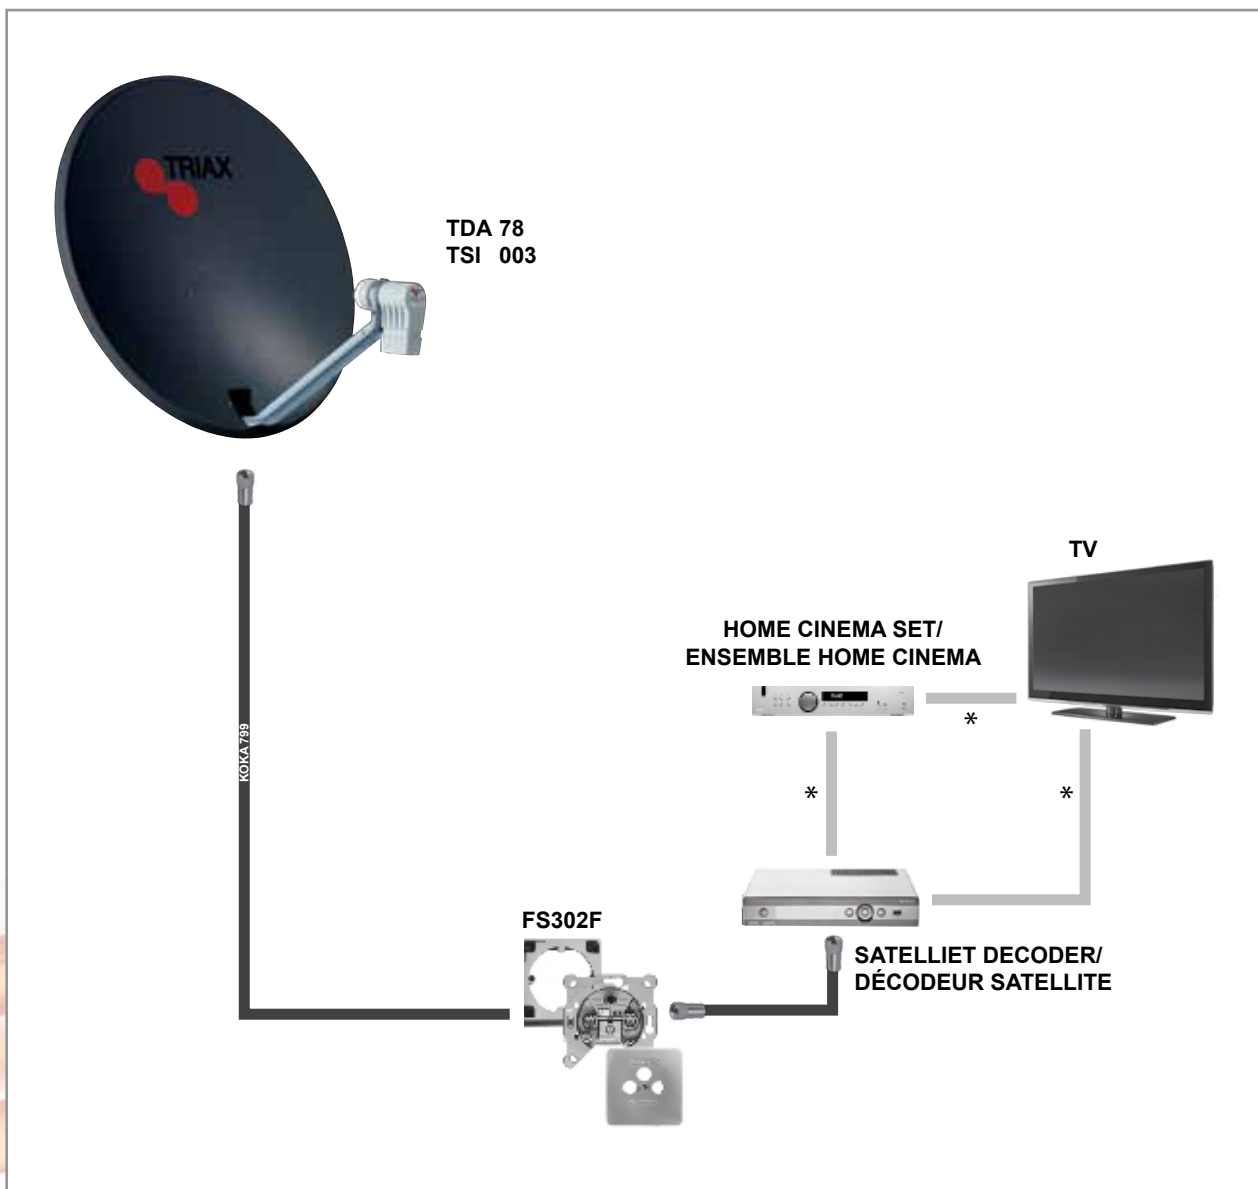

GSO 1 aansluiting / raccordement

Materiaalspecificatie / Spécification du matériel:

100123718	TDA 78	Schotelantenne / Antenne parabolique 78cm
100300464	TSI 003	LNC / LNB Single
100131094	EXA 194	Muurbeugel / Fixation murale 450mm alu Ø 48mm
695021021	MCSG 009	Tegelstatief tot / Support pour 90cm
695002482	CSG Dakleggers	Rubberen tegels / Tuiles en caoutchouc
198799102	KOKA 799 ZWART / NOIR	Coaxkabel UV bestendig / Câble coaxiale pour extérieure
940117001	FS 302 F	Wandcontactdoos / Prise murale
940222021	AD 23	Afdekplaat / Couvercle
695002566	POFC 070	Push On F-connector / Connecteur F à push-on

Optioneel / Option:

* 695002985	Scart / Câble péritel 1,5 m
* 695020368	HDMI high speed with Ethernet / Câble HDMI haute vitesse avec Ethernet
* 695002944	Stereo audio kabel / Câble audio stéréo
* 695002940	Digital audio kabel [toslink] / Câble audionumérique [toslink]