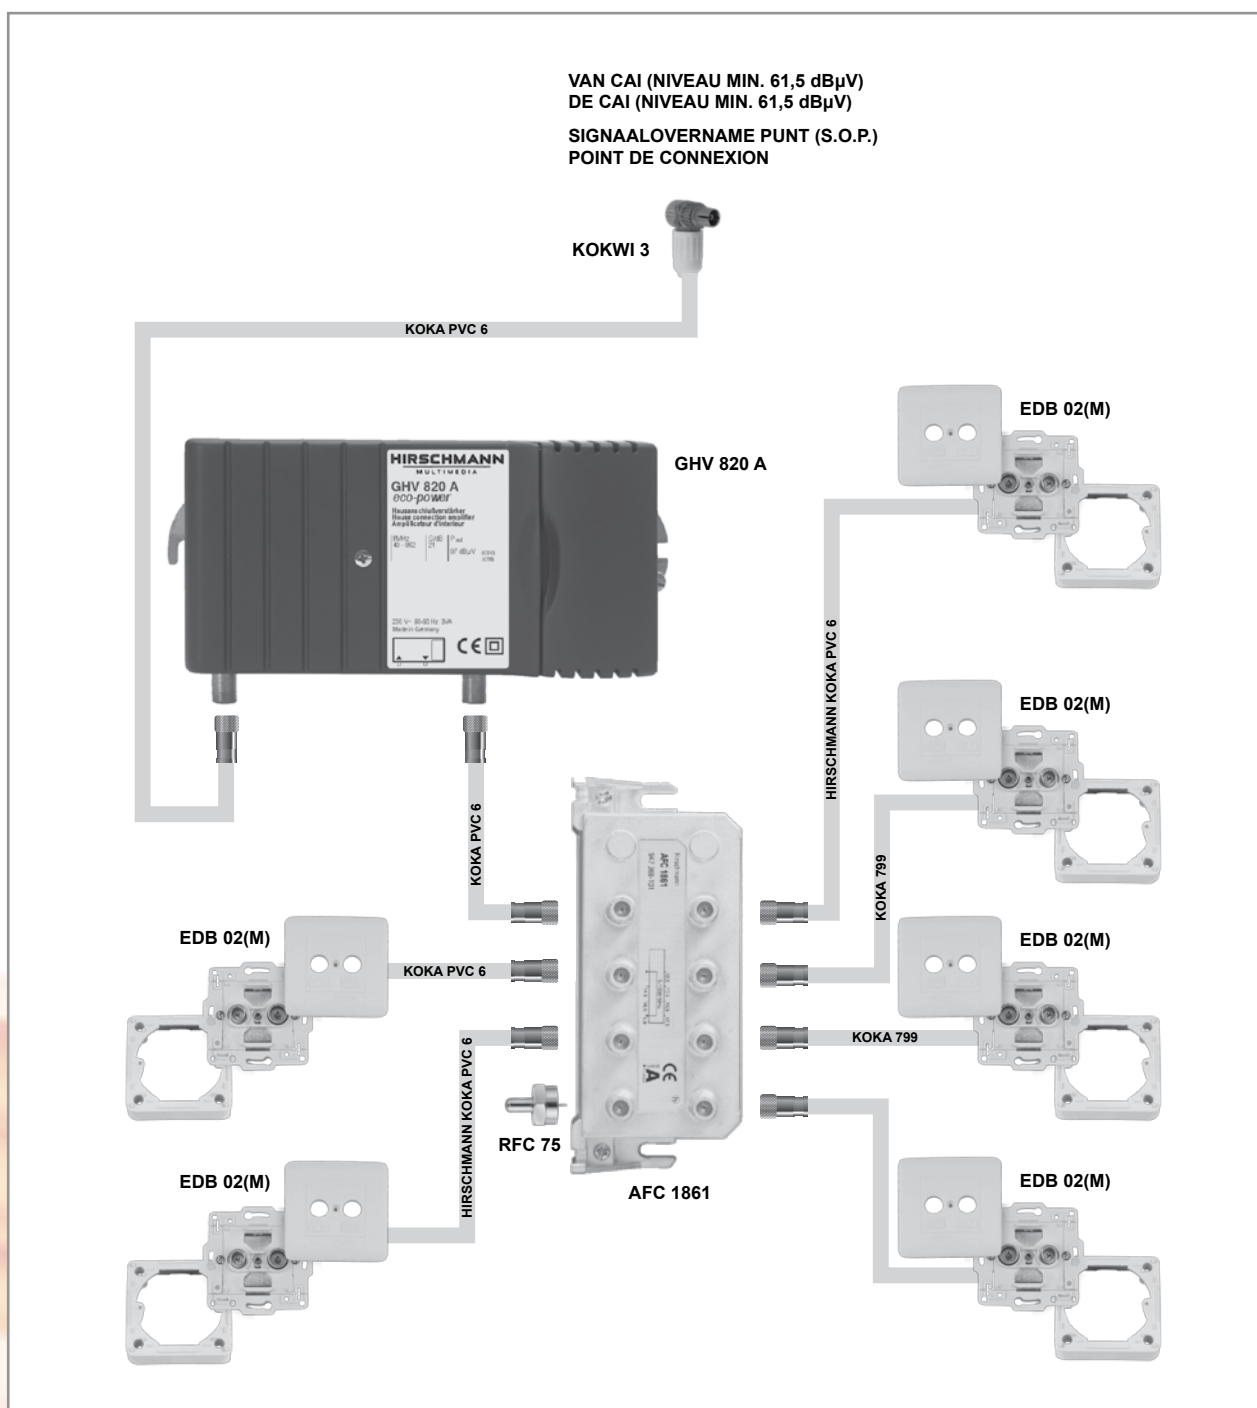

## 6 CATV-aansluitingen in ministertechniek

### 6 connexions CATV- structure en étoile

#### Materiaalspecificatie:

1	GHV 820 A	Versterker [21 dB]
1	KOKWI 3	IEC stekker (female)
10	POFC 070	F-connector (push-on)
6	EDB 02(M)	Wandcontactdoos R/TV
1	RFC 75	Afsluitweerstand
1	AFC 1861	Multitap 6-voudig
1	KOKA PVC 6	Coax kabel