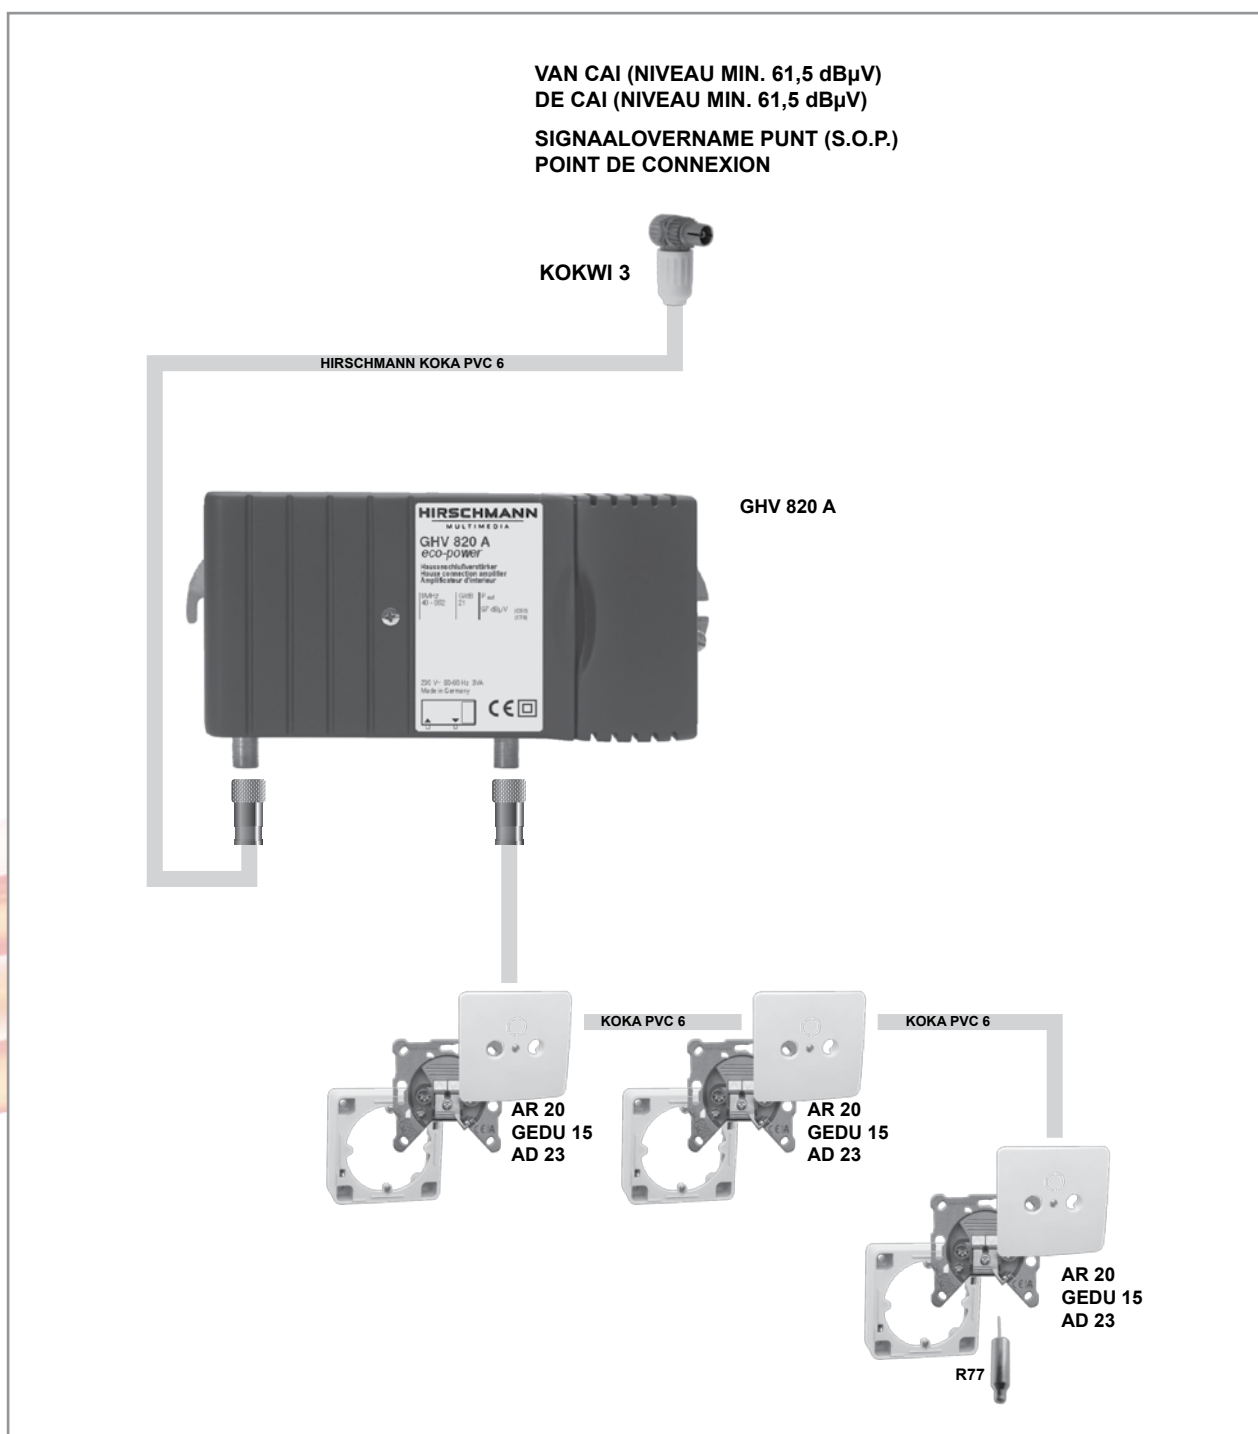

3 CATV-aansluitingen in rijgtechniek

3 connexions CATV en série

Materiaalspecificatie:

1	GHV 820 A	Versterker (21 dB)
1	KOKWI 3	IEC stekker (female)
10	POFC 070	F-connector (push-on)
3	AR 20	Opbouwrand
3	AD 350	Afdekplaat
1	GEDU 15	Rijgdoos (15 dB)
2	GEDU 10	Rijgdoos (10 dB)
1	R 77	Afsluitweerstand
1	KOKA PVC 6	Coax kabel

TELENET
INTERKABEL
CERTIFIED

Spécification du matériel:

1	GHV 820 A	Amplificateur (21 dB)
1	KOKWI 3	Connecteur IEC (femelle)
10	POFC 070	Connecteur F (push-on)
3	AR 20	Boîtier
3	AD 350	Couvercle
1	GEDU 15	Prise CATV de passage (15 dB)
2	GEDU 10	Prise CATV de passage (10 dB)
1	R 77	Résistance de terminaison
1	KOKA PVC 6	Câble coaxial