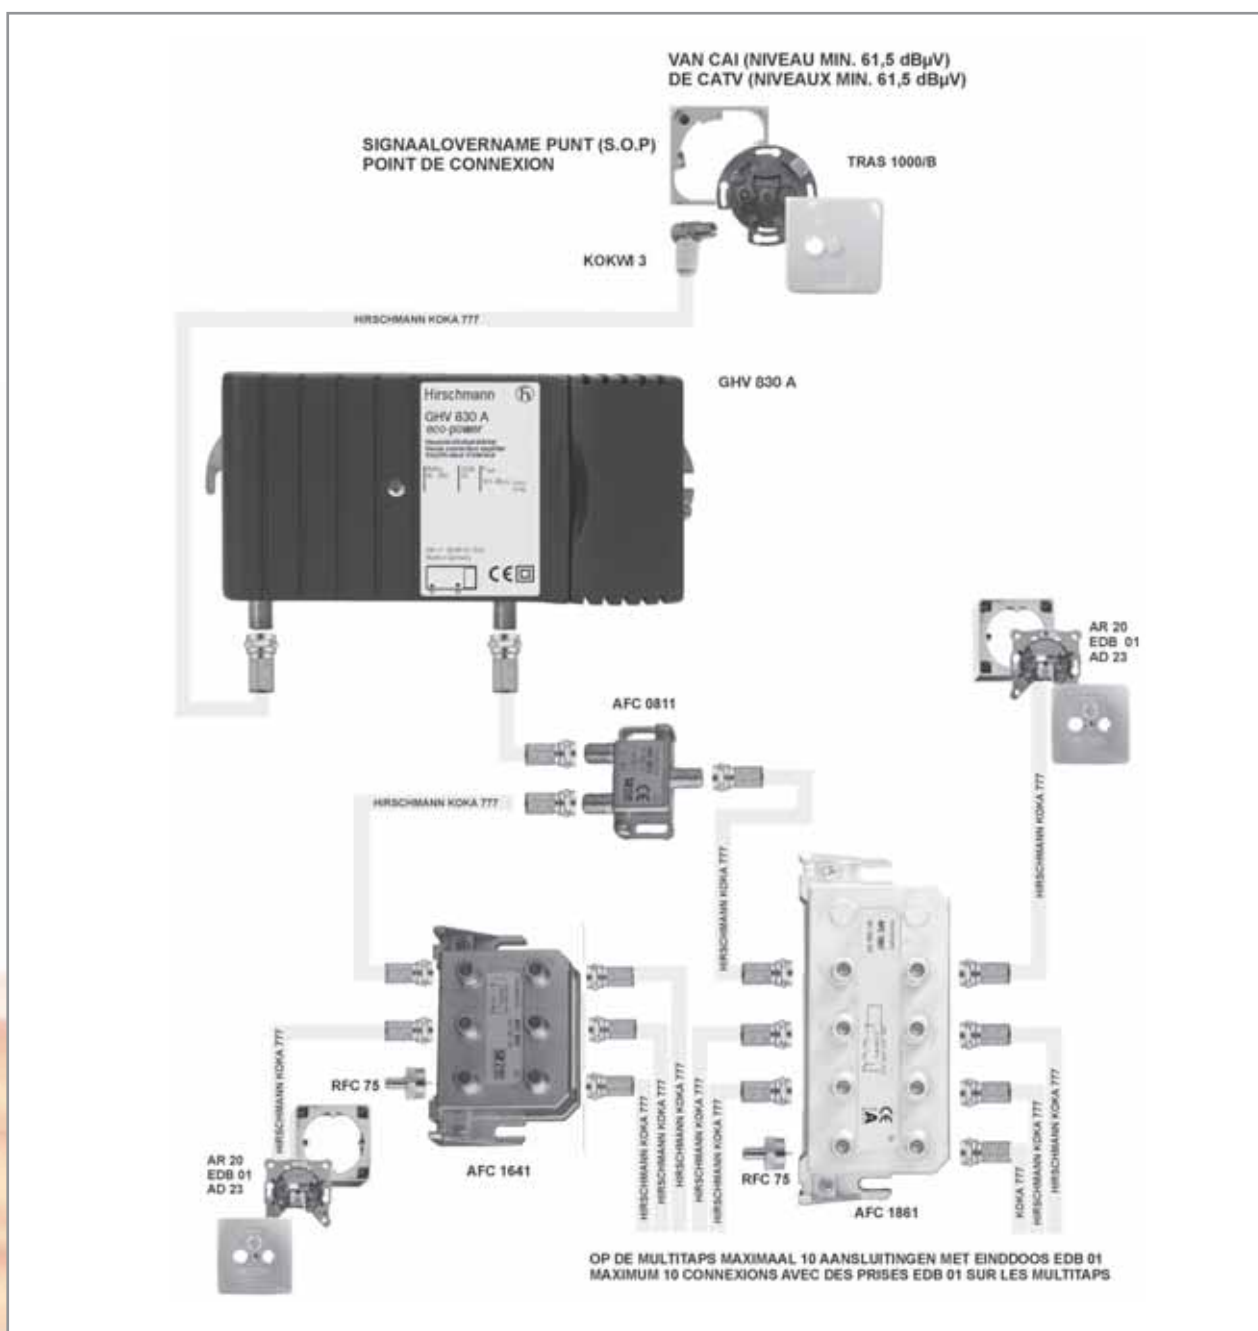

8. 10 CAI aansluitingen in ministertechniek 10 Connexions CATV en mini étoile

Materiaalspecificatie:

1	TRAS 1000/B	Signaalovernamepunt (S.O.P.)
1	GHV 830 A	Versterker (30 dB)
1	KOKWI 3	IEC stekker (female)
20	POFC 070	F-connector (opschroefbaar)
10	AR 20	Opbouwrand
10	AD 23	Afdeksplaat
10	EDB 01	Wandcontactdoos R/TV
2	RFC 75	Afsluitweerstand
1	AFC 0811	Aftakelement
1	AFC 1641	Multitap 4-voudig
1	AFC 1861	Multitap 6-voudig
1	KOKA 777	Coax kabel (rol 200 meter)

Spécification du matériel:

1	TRAS 1000/B	Prise pour point de connexion
1	GHV 830 A	Amplificateur (30 dB)
1	KOKWI 3	Connecteur IEC (female)
20	POFC 070	Connecteur F (à visser)
10	AR 20	Boîtier
10	AD 23	Couvercle
10	EDB 01	Prise murale R/TV
2	RFC 75	Résistance de terminaison
1	AFC 0811	Dérivateur
1	AFC 1641	Multitap 4 voies
1	AFC 1861	Multitap 6 voies
1	KOKA 777	Câble coaxial (rouleau 200 mètres)