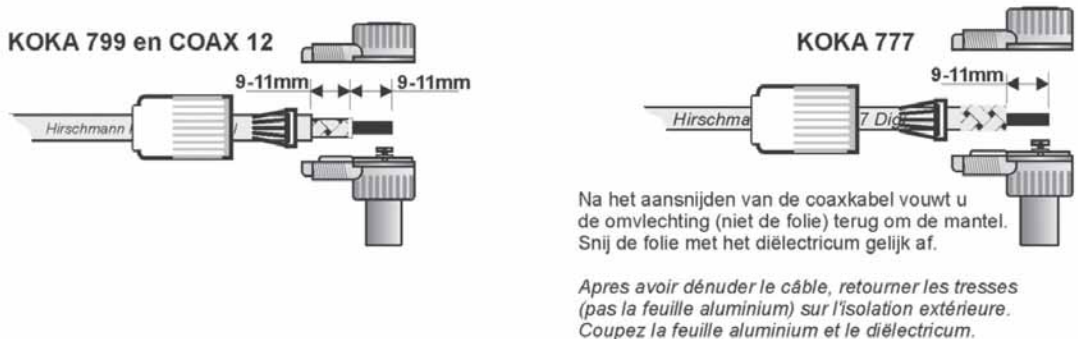

KOKWI 3 / KOSWI 3 t.b.v. KOKA 777 KOKA 799 en COAX 12