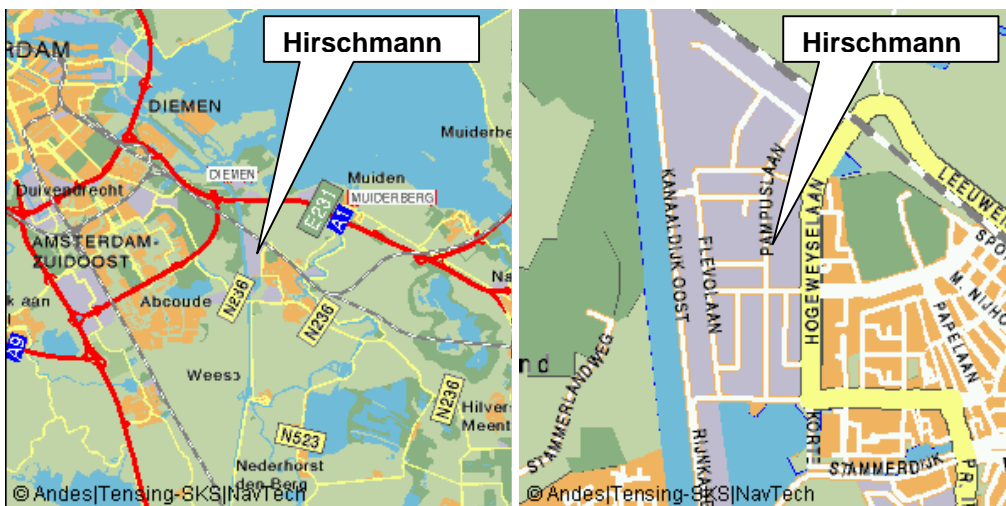

Routebeschrijving naar Hirschmann Multimedia B.V.

Komend uit de richting A1 Amsterdam, Almere of Amersfoort

Neem op de A1 afslag Muiden/Weesp (afslag nr. 3) en volg richting Weesp. In Weesp aangekomen volgt u de weg richting "doorgaand verkeer / Industrierrein Noord". Deze weg loopt parallel aan het spoor. Aan het eind loopt deze weg met een ruime bocht onder het spoor door. Neem na het spoor de 1e weg rechts (Bloemendalerweg) en daarna de 1e weg links. U rijdt dan al op de Pampuslaan en ziet Hirschmann Multimedia B.V. na circa 150 meter aan de linkerkant. Er is voldoende parkeerruimte aanwezig.

Komend uit de richting A9 Amstelveen, A2 Utrecht

Neem op de A9 afslag Weesp (afslag nr. 1) en volg richting Weesp (N236). Voorbij Driemond over de brug (over het Amsterdam Rijnkanaal) linksaf naar het industrierrein. Over een sluisbrug tussen de garagebedrijven door rijdt u langs de Rijnkade. Aan het eind de weg volgen richting rechts. Weg blijven volgen, met bocht naar links. Aan het eind weer de weg volgen richting rechts. Nu de eerste afslag links, u ziet een grote klok op de hoek van een lichtgrijs pand. U rijdt dan al op de Pampuslaan en ziet Hirschmann Multimedia B.V. na circa 250 meter aan de rechterkant. Er is voldoende parkeerruimte aanwezig.